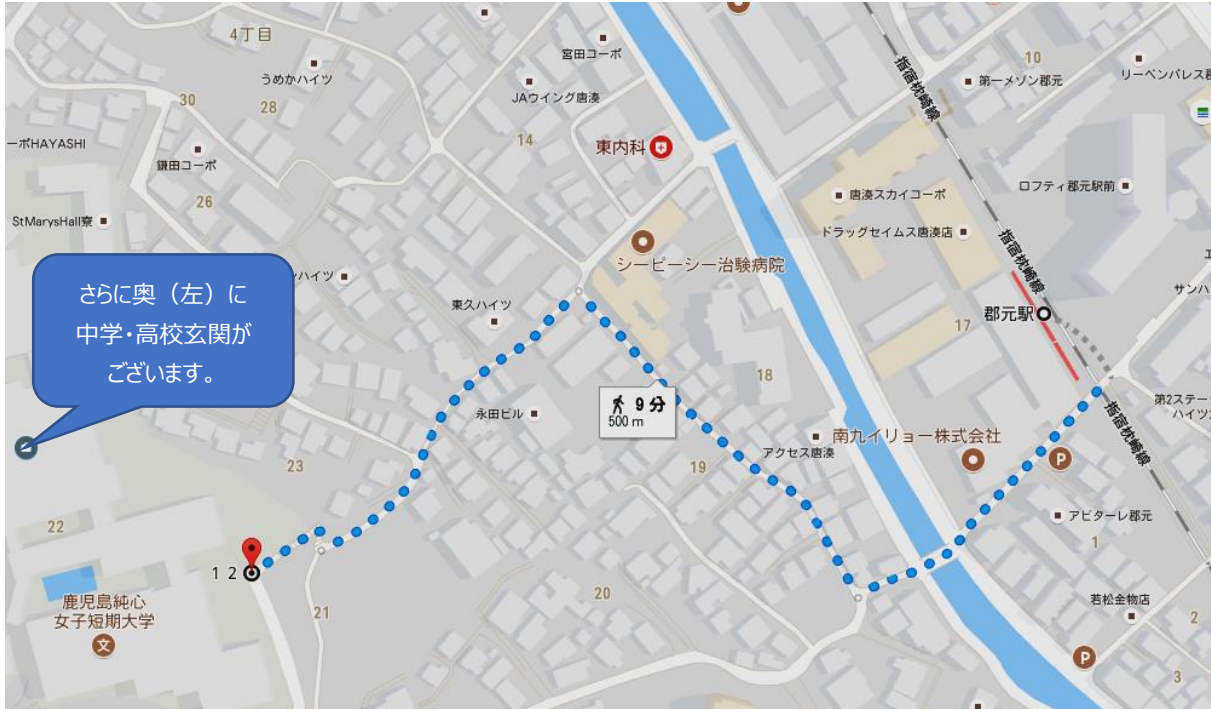

鹿児島純心女子中・高等学校 公共の交通機関でのアクセスについて

2月16日（土）は他の行事等もあり、駐車場が大変手狭になっております。
恐れ入りますが、公共の交通機関をご利用下さい。

1. 鹿児島中央駅からJR指宿枕崎線を利用して郡元駅を利用する場合

2. 鹿児島中央駅から鹿児島市電を利用して純心学園前電停を利用する場合